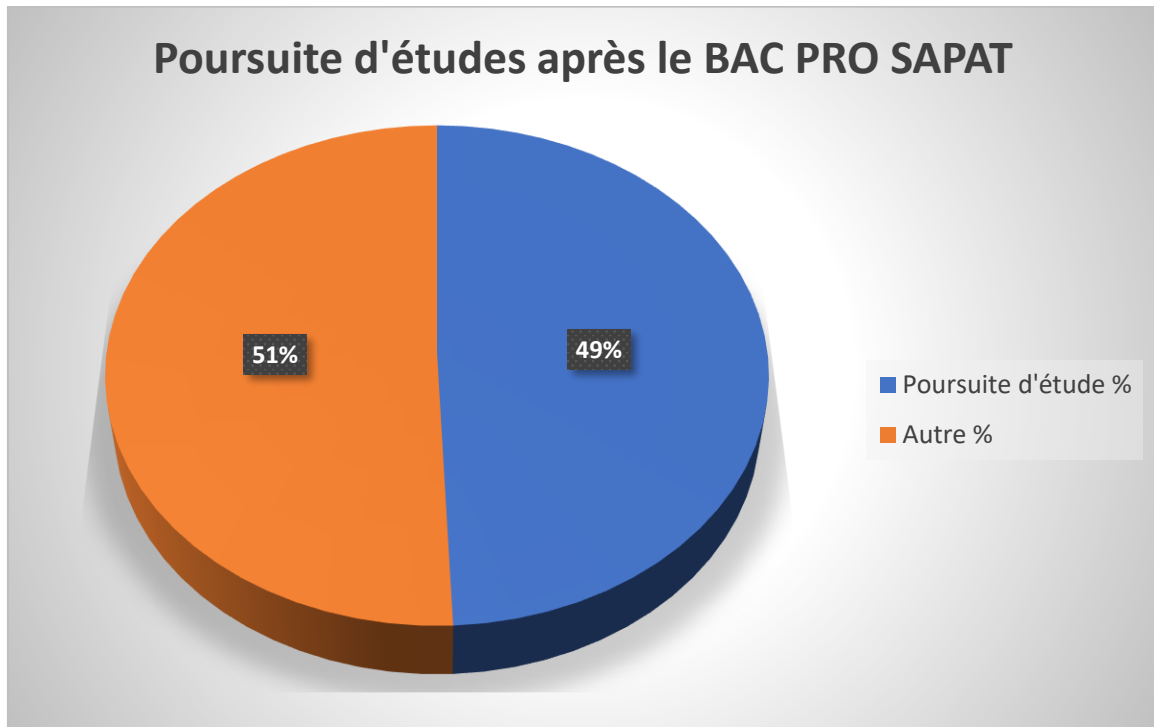

# Devenir des bacheliers professionnels SAPAT

Source : enquête MFR 2019 et 2018 sur le devenir des étudiants 3 ans après leur sortie.

Taux de réponse : 57%

- **49 %** des titulaires du BAC PRO SAPAT **ont poursuivi des études** (CAP, BAC, BTS, Ecoles paramédicales et sociales ...)

- **82%** des titulaires du BAC PRO SAPAT sont **en emploi** après 3 ans.
- **10%** des titulaires du BAC PRO SAPAT sont **en formation** (BTS, Ecoles paramédicales et sociales) après 3 ans.