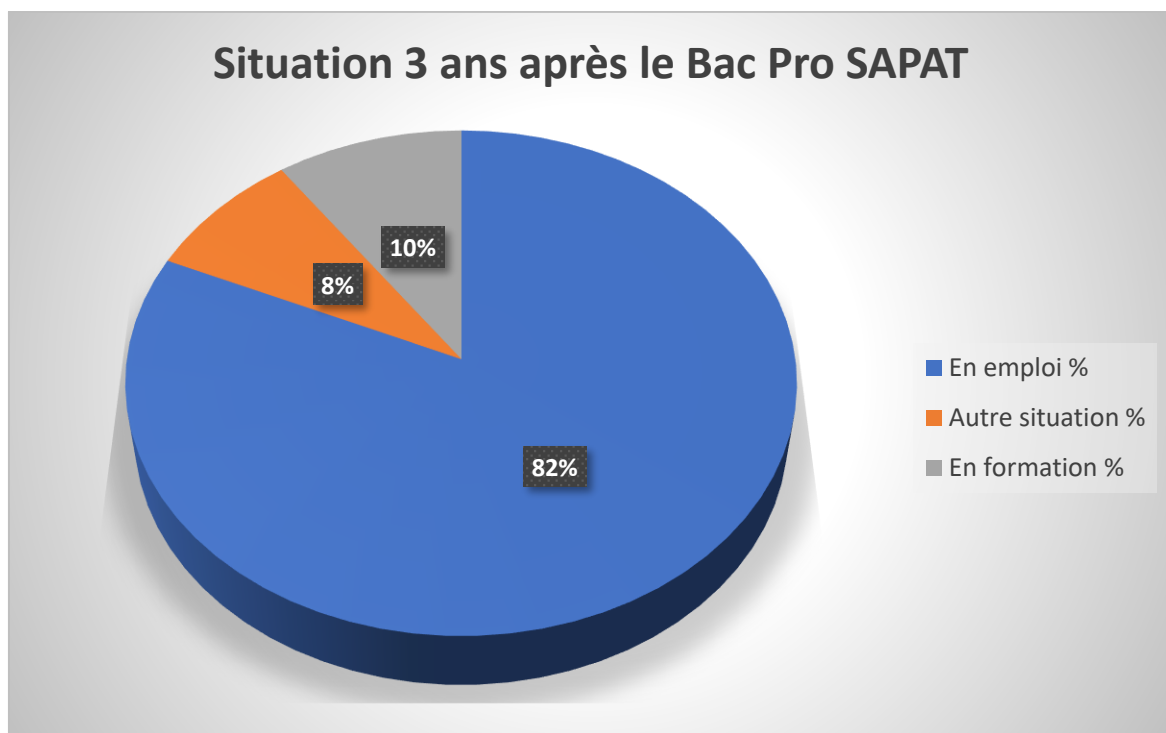

# Devenir des bacheliers professionnels SAPAT

Source : enquête MFR 2019 et 2018 sur le devenir des étudiants 3 ans après leur sortie.

Taux de réponse : 57%

- **49 %** des titulaires du BAC PRO SAPAT **ont poursuivi des études** (CAP, BAC, BTS, Ecoles paramédicales et sociales ...)

- **82%** des titulaires du BAC PRO SAPAT sont **en emploi** après 3 ans.
- **10%** des titulaires du BAC PRO SAPAT sont **en formation** (BTS, Ecoles paramédicales et sociales) après 3 ans.