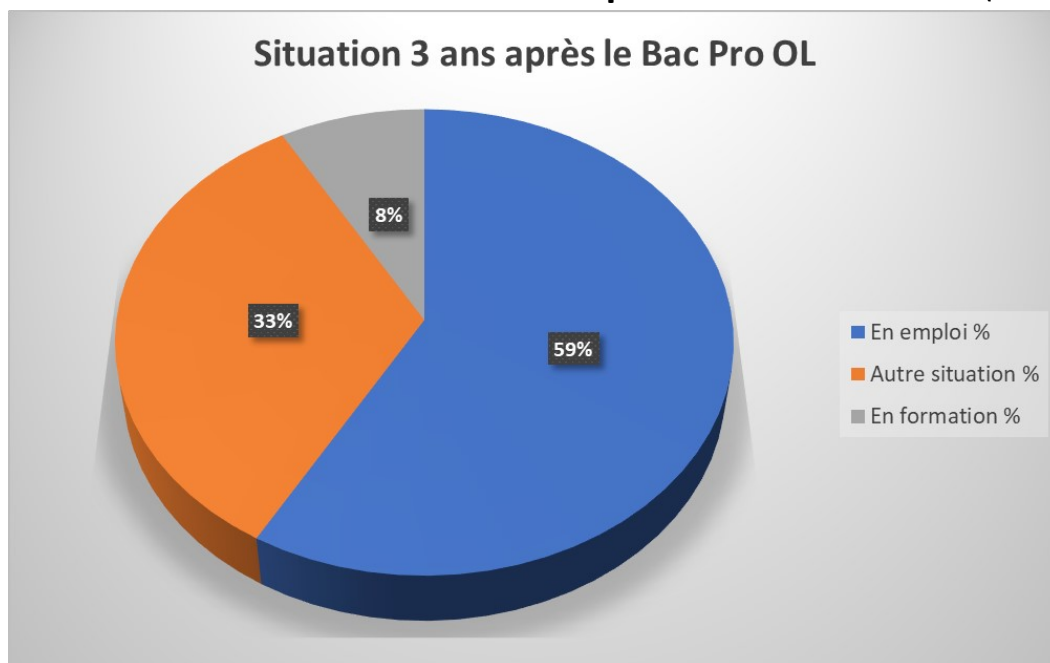

Devenir des bacheliers professionnels OL

Source : enquête MFR 2020, 2019 et 2018 sur le devenir des étudiants 3 ans après leur sortie.

Taux de réponses : 67 %

➤ **67 %** des titulaires du BAC PRO OL ont **poursuivi des études** (BTS OL ...)

➤ **59%** des titulaires du BAC PRO OL sont **en emploi** après 3 ans.

➤ **8%** des titulaires du BAC PRO OL sont **en formation** (BTS OL ou Licence Pro) après 3 ans.