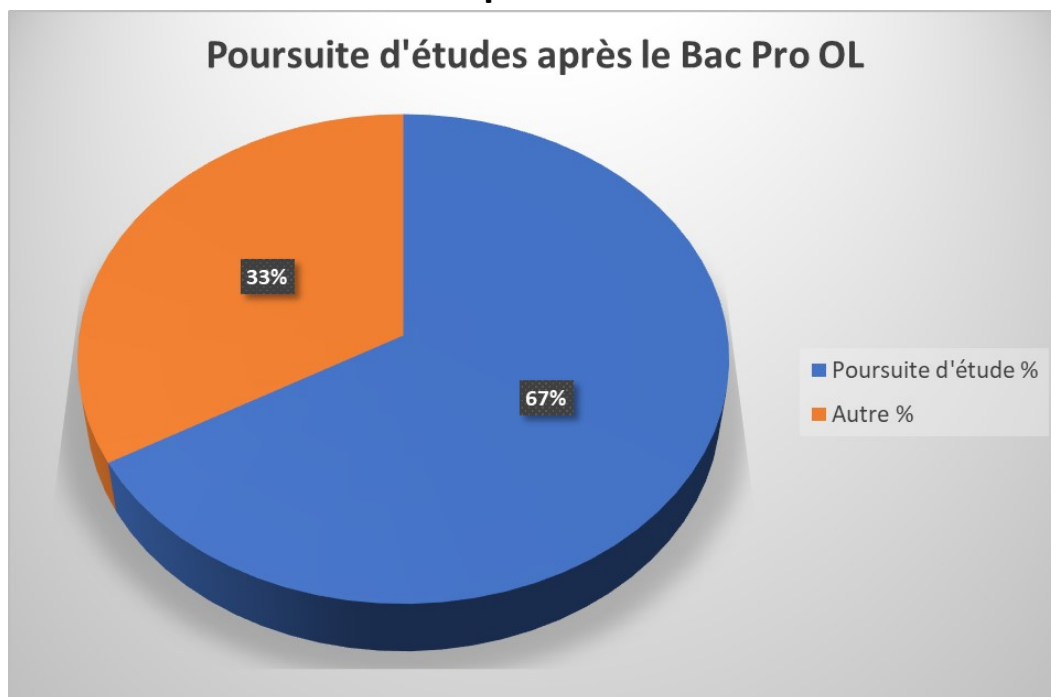

Devenir des bacheliers professionnels OL

Source : enquête MFR 2020, 2019 et 2018 sur le devenir des étudiants 3 ans après leur sortie.

Taux de réponses : 67 %

➤ **67 %** des titulaires du BAC PRO OL ont **poursuivi des études** (BTS OL ...)

➤ **59%** des titulaires du BAC PRO OL sont **en emploi** après 3 ans.

➤ **8%** des titulaires du BAC PRO OL sont **en formation** (BTS OL ou Licence Pro) après 3 ans.