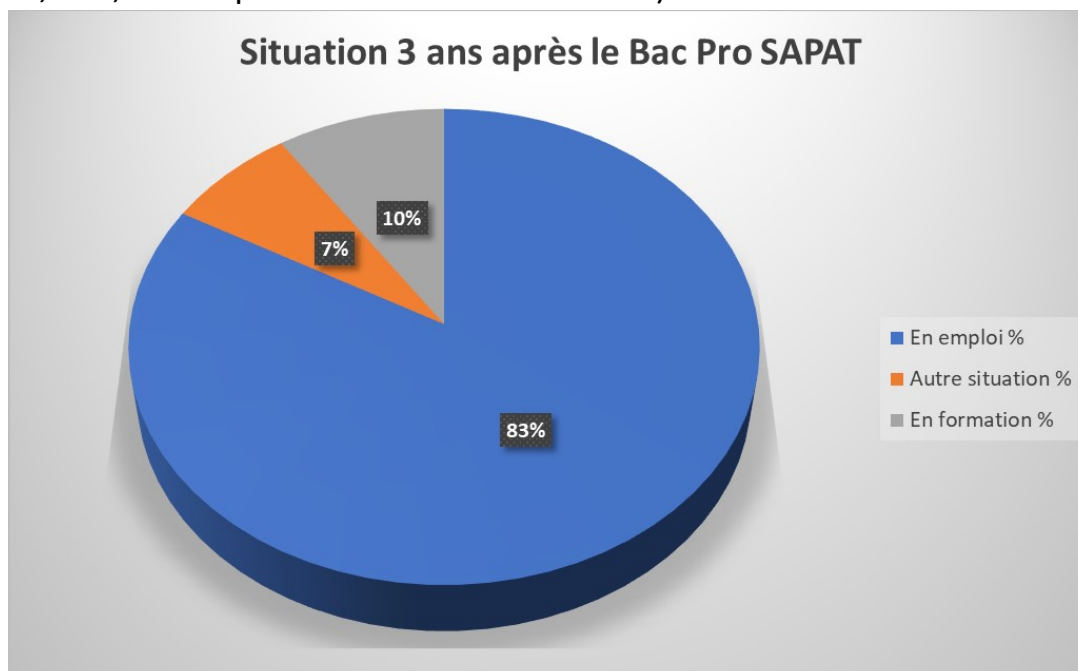

Devenir des bacheliers professionnels SAPAT

Source : enquête MFR 2020, 2019 et 2018 sur le devenir des étudiants 3 ans après leur sortie.

Taux de réponse : 56 %

- **52 %** des titulaires du BAC PRO SAPAT **ont poursuivi des études** (CAP, BAC, BTS, Ecoles paramédicales et sociales ...)

- **83%** des titulaires du BAC PRO SAPAT sont **en emploi** après 3 ans.
- **10%** des titulaires du BAC PRO SAPAT sont **en formation** (BTS, Ecoles paramédicales et sociales) après 3 ans.