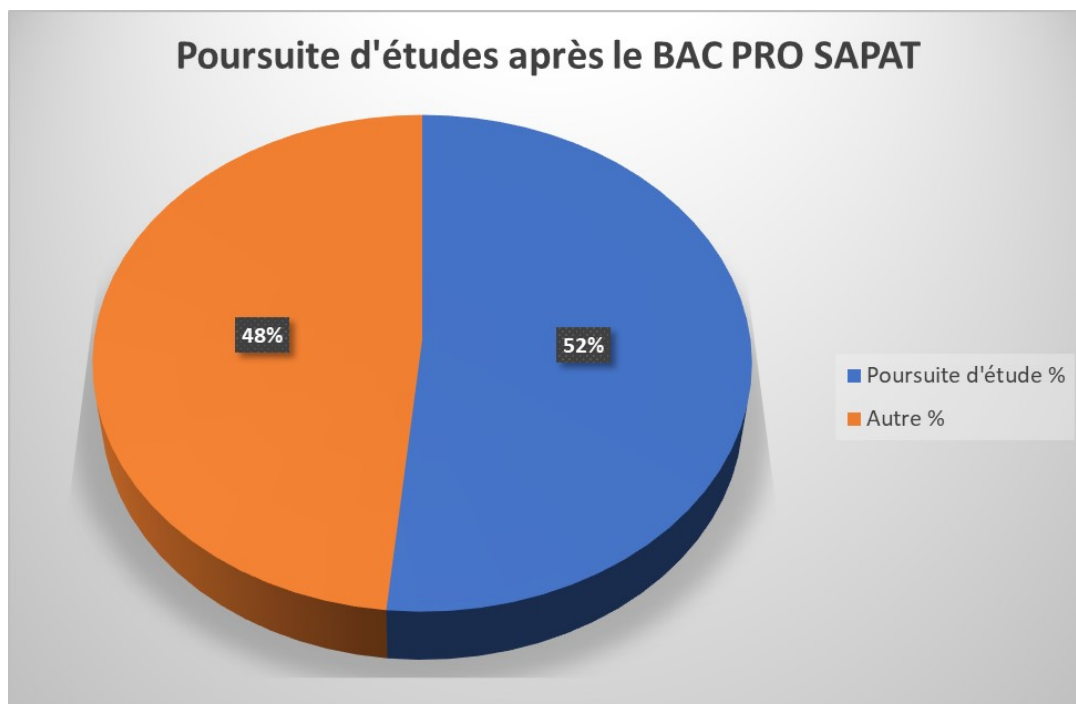

Devenir des bacheliers professionnels SAPAT

Source : enquête MFR 2020, 2019 et 2018 sur le devenir des étudiants 3 ans après leur sortie.

Taux de réponse : 56 %

- **52 %** des titulaires du BAC PRO SAPAT **ont poursuivi des études** (CAP, BAC, BTS, Ecoles paramédicales et sociales ...)

- **83%** des titulaires du BAC PRO SAPAT sont **en emploi** après 3 ans.
- **10%** des titulaires du BAC PRO SAPAT sont **en formation** (BTS, Ecoles paramédicales et sociales) après 3 ans.